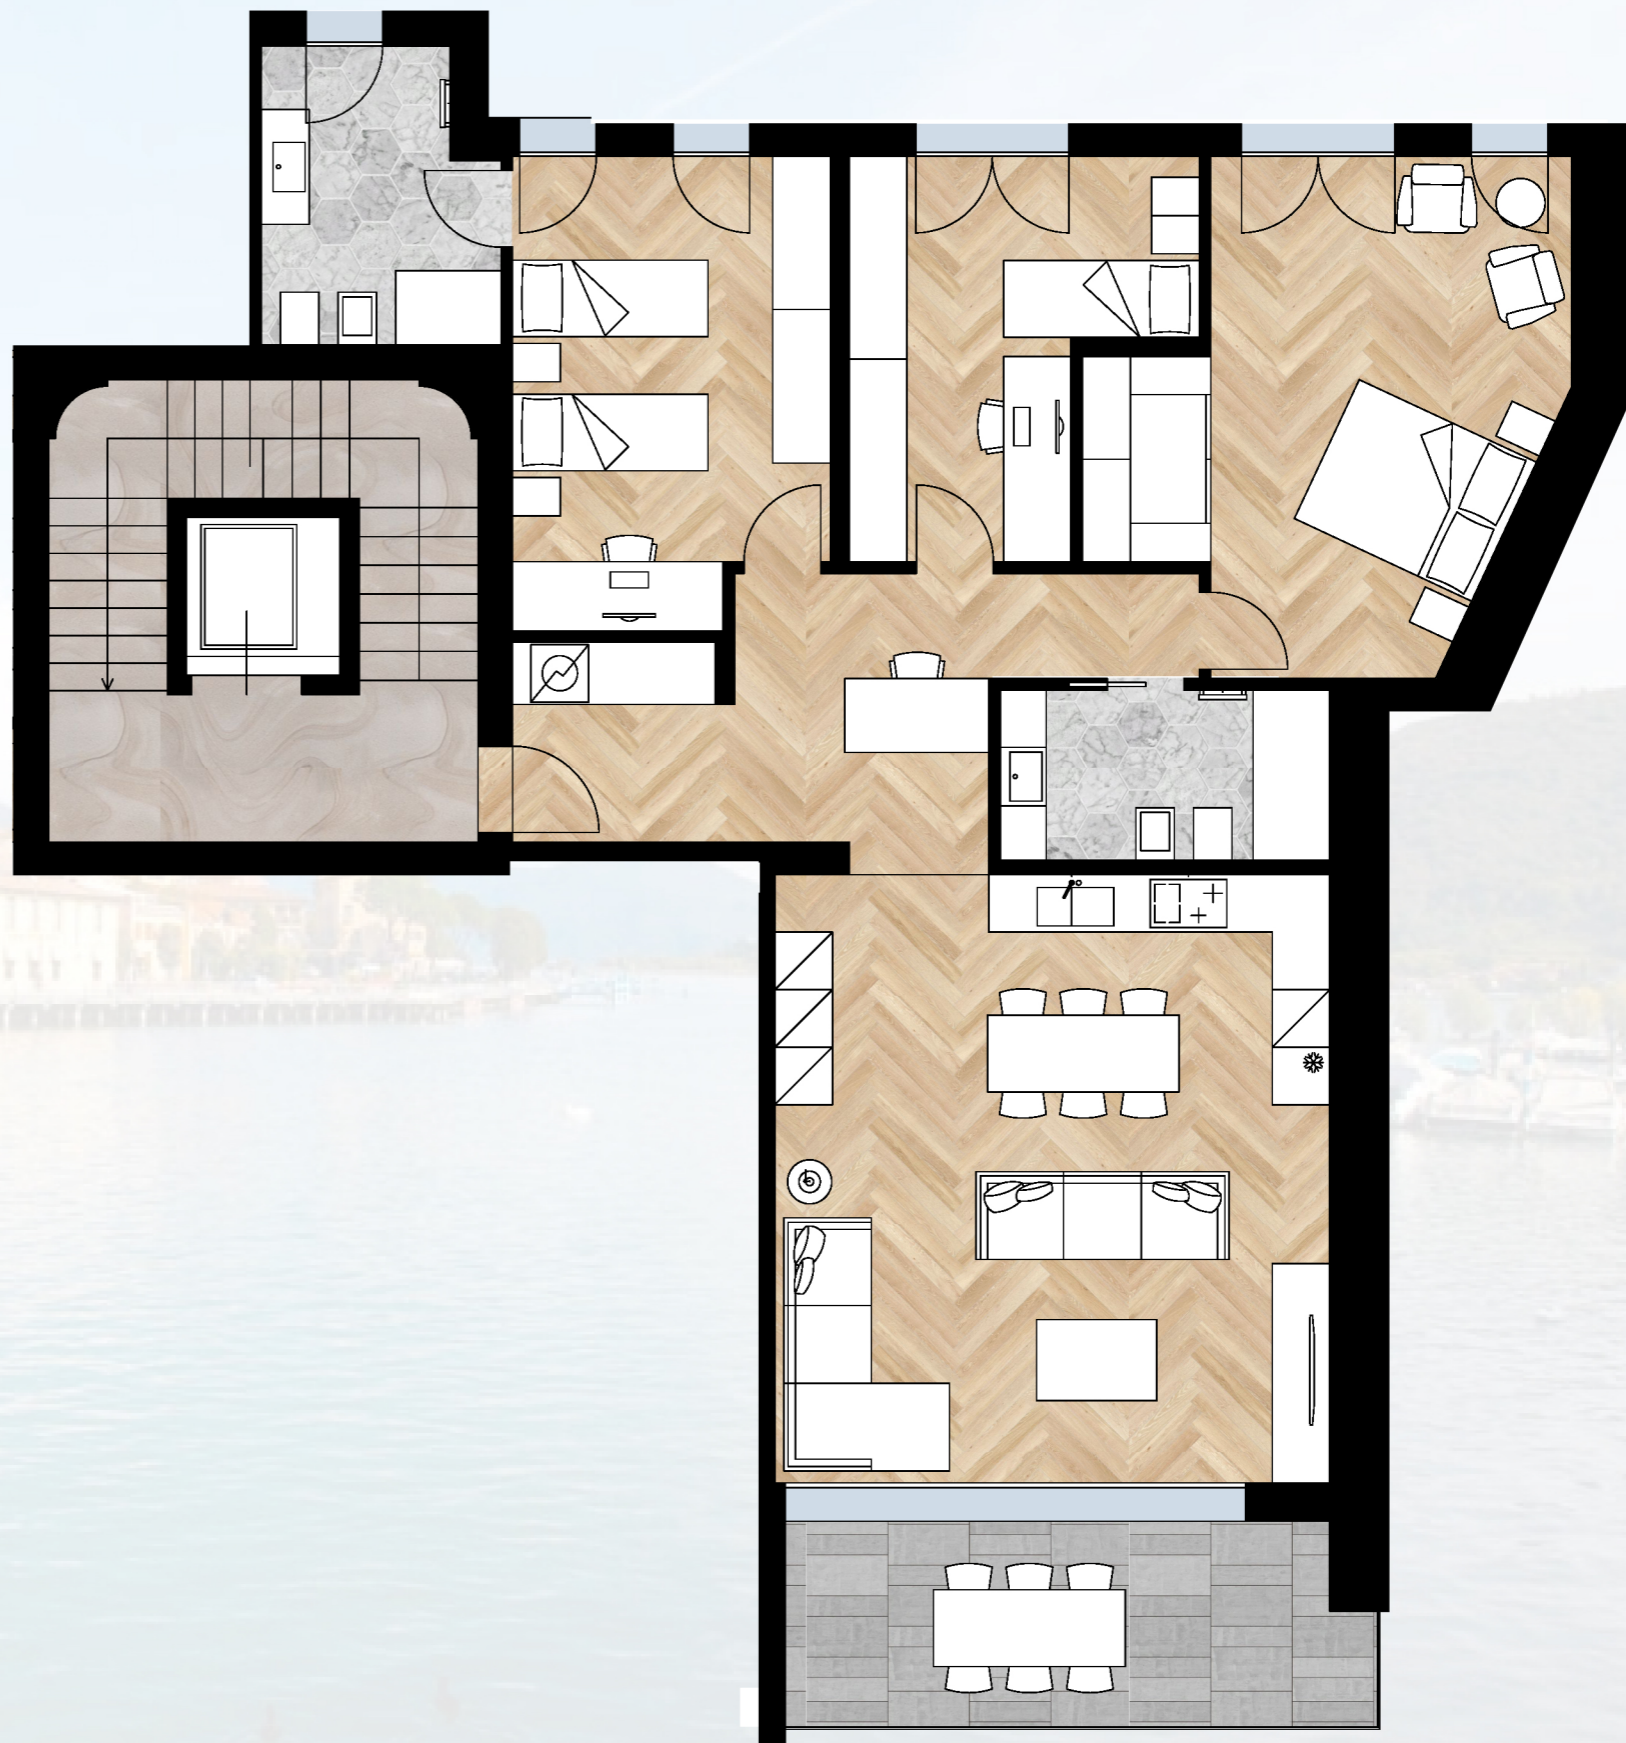

QUADRILOCALE

 Piano terra

 135,89 mq

 14,26 mq

 2 bagni

APPARTAMENTO A6

COMPLESSO RESIDENZIALE
LA MANIFATTURA
VIA VITTORIO VENETO 42 - SARNICO