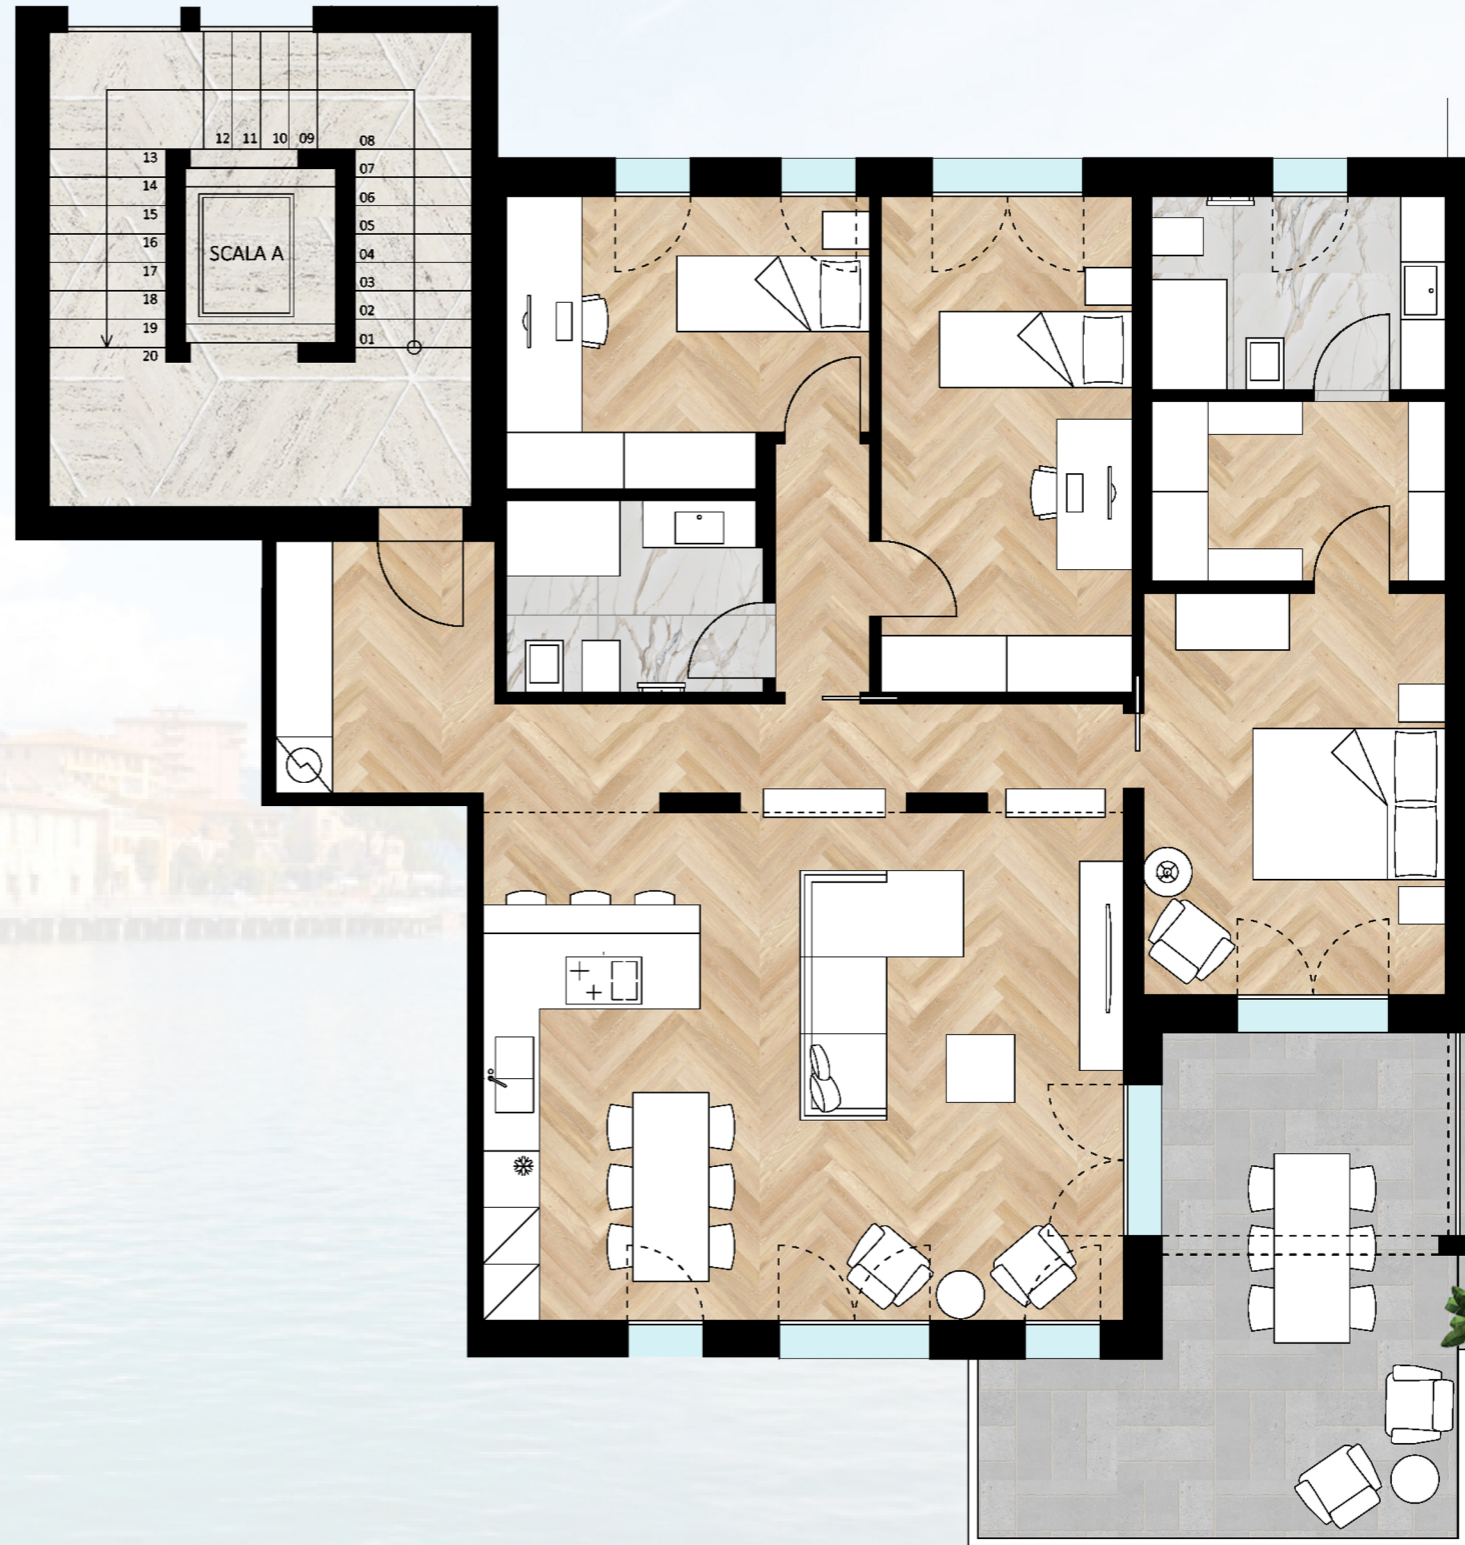

QUADRILOCALE

 Piano primo

 128,45 mq

 22,92 mq

 2 bagni

APPARTAMENTO A8

COMPLESSO RESIDENZIALE
LA MANIFATTURA
VIA VITTORIO VENETO 42 - SARNICO